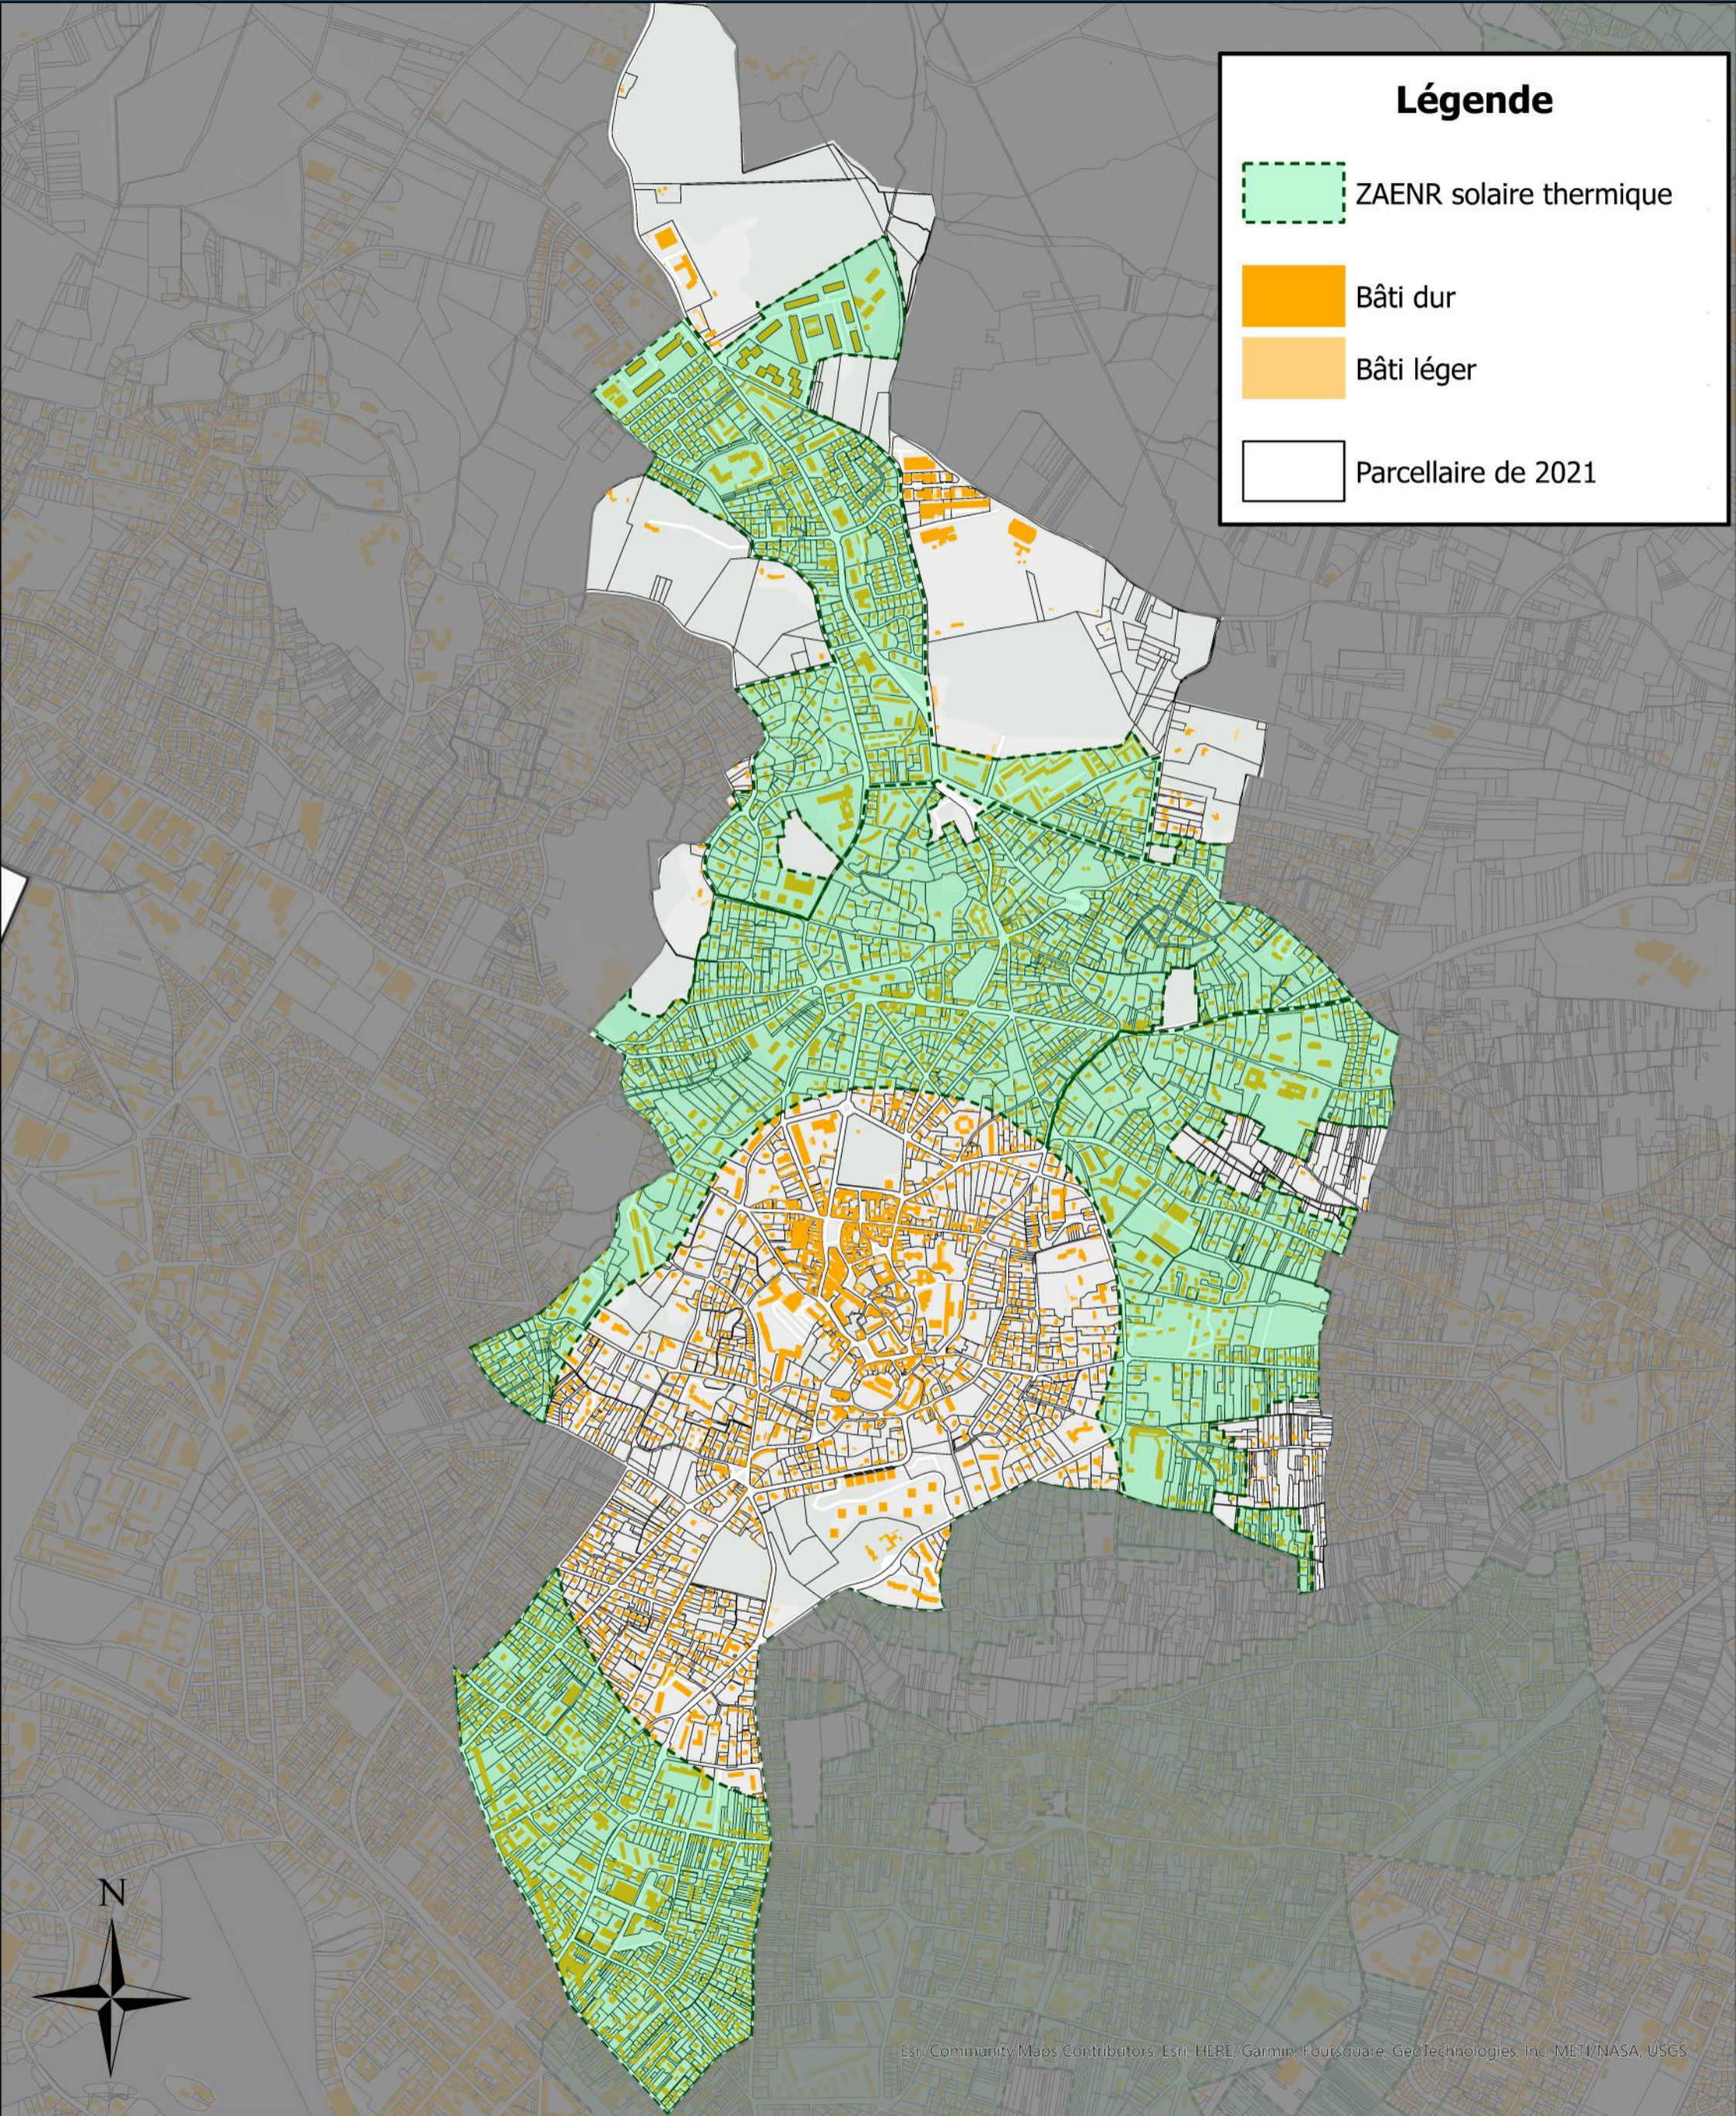

ZAENR MONTMORENCY

Solaire thermique

Légende

 ZAENR solaire thermique

 Bâti dur

 Bâti léger

 Parcellaire de 2021

Esri, Community Maps Contributors, Esri, HERE, Garmin, Foursquare, GeoTechnologies, Inc, METI/NASA, USGS