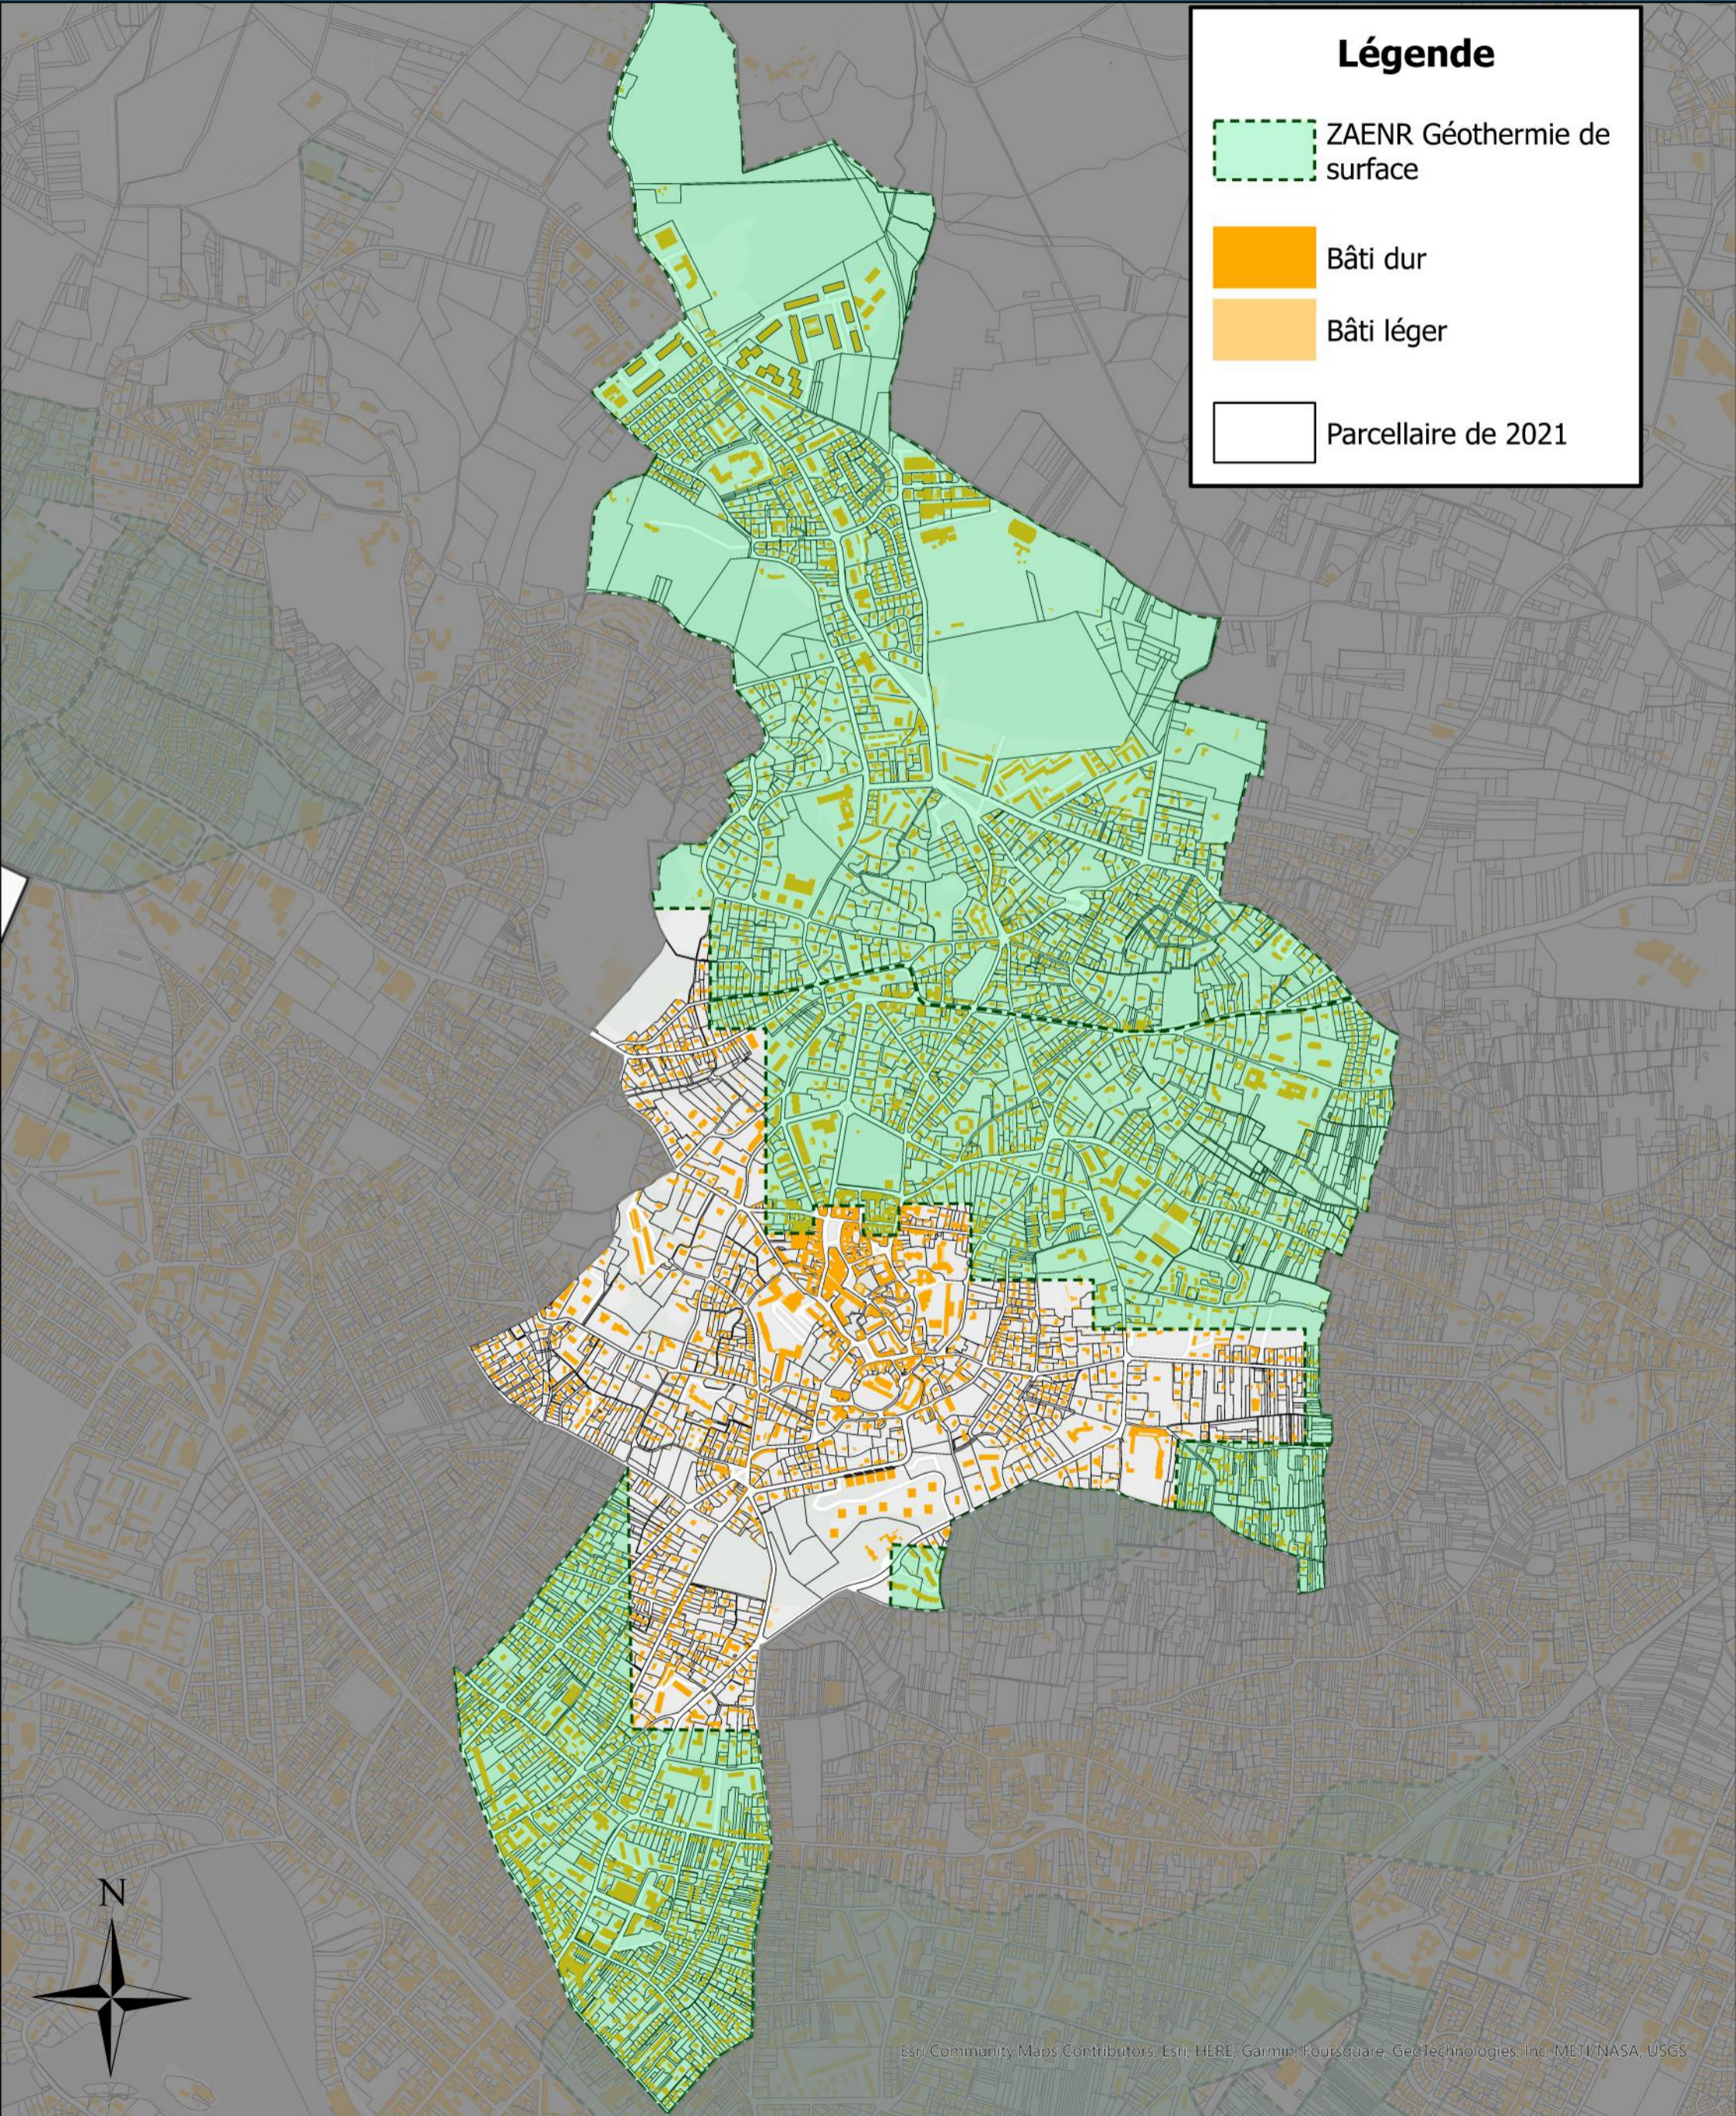

# ZAENR MONTMORENCY

## Géothermie de surface

### Légende

-  ZAENR Géothermie de surface
-  Bâti dur
-  Bâti léger
-  Parcellaire de 2021

Esri, Community Maps Contributors, Esri, HERE, Garmin, Foursquare, GeoTechnologies, Inc, METI/NASA, USGS