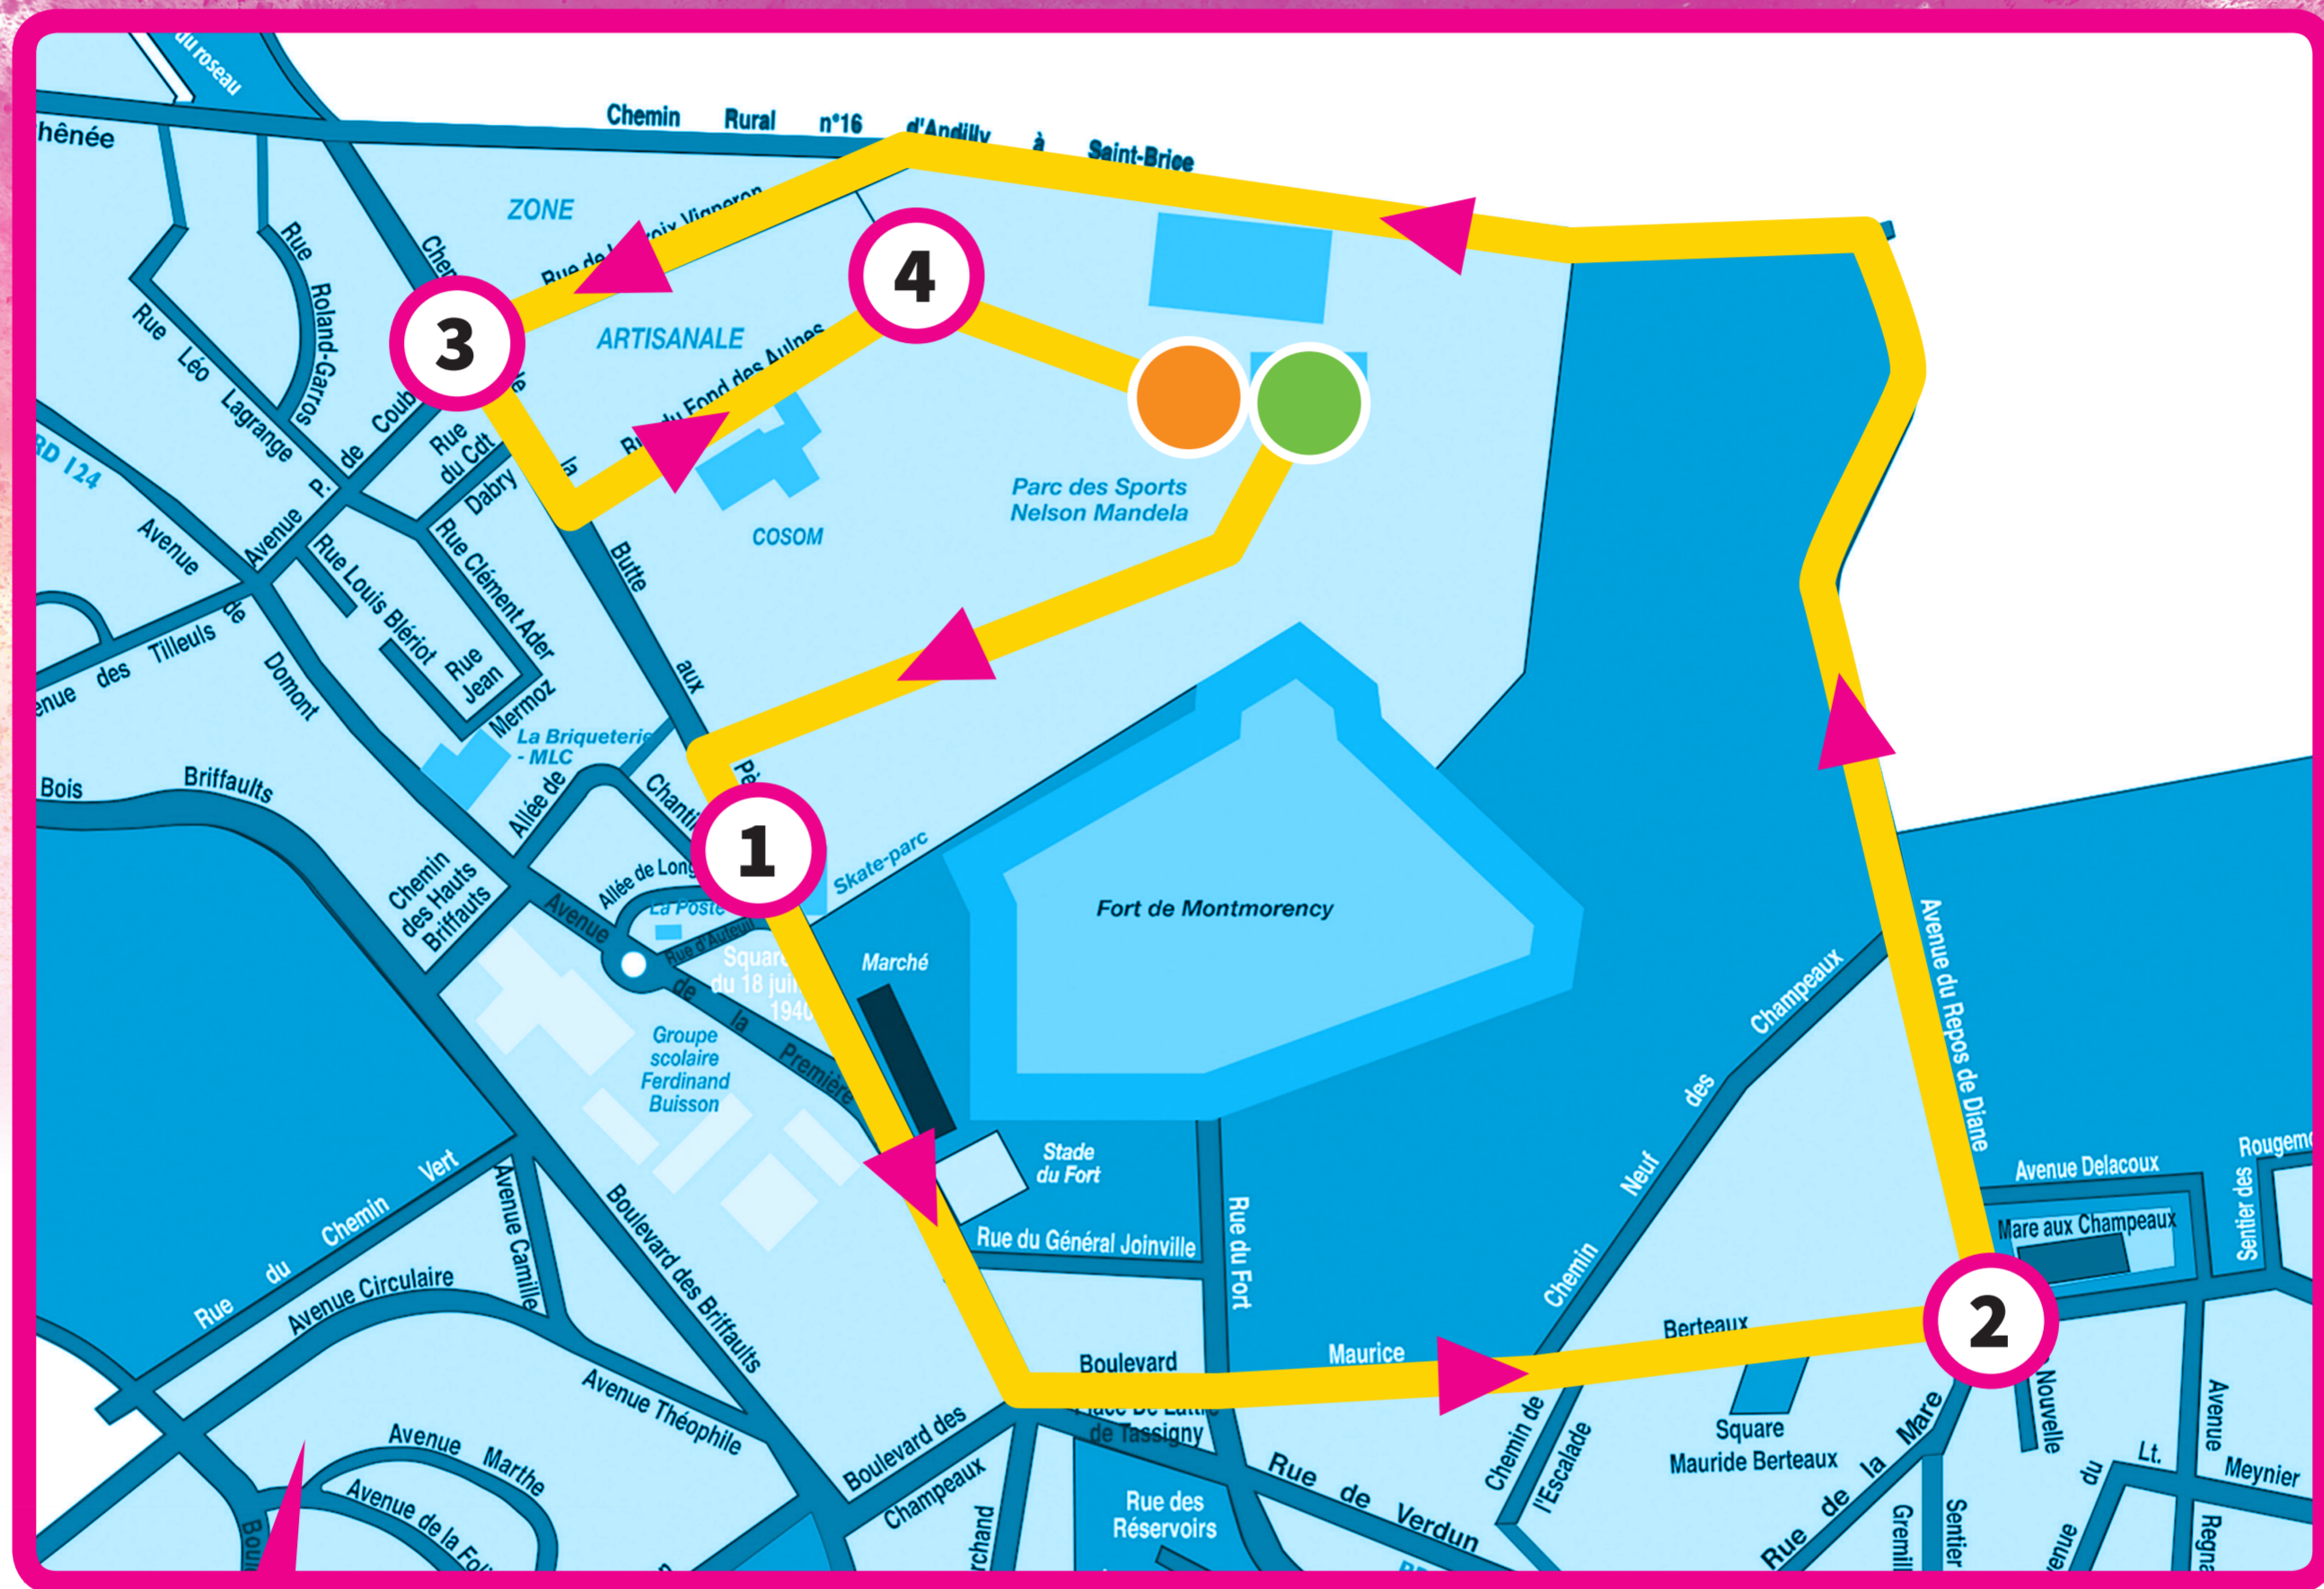

Color Run Le parcours !

Il vous faudra parcourir par deux fois ce tracé.
La distance totale de la course étant de 5,5 km.

- **Départ** : Club house du parc des sports Nelson Mandela (entrée A). Sortie au niveau de la maison des médecins chemin de la Butte-aux-Pères, direction place de Lattre-de-Tassigny.
- **Arrivée** : Club house du parc des sports Nelson Mandela en passant par la rue du Fonds des Aulnes (entrée C).

Points de lancée de la poudre :

- 1.** Maison des médecins à la sortie du parc des sports.
- 2.** Angle Maurice-Berteaux / avenue du repos de Diane (Mare aux Champeaux).
- 3.** Angle de la rue Croix Vigneron et chemin de la Butte-aux-Pères.
- 4.** Rue du Fonds des Aulnes.