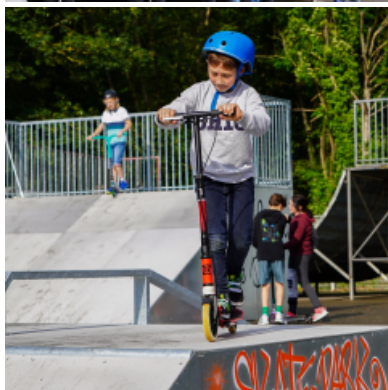

Skatepark

Créé en 1999, le skatepark de Montmorency a bénéficié en juin 2024 d'une profonde rénovation.

Nouvelle jeunesse pour la grande rampe, installation de nouveaux modules et d'une fontaine à eau, disposition de bancs, végétalisation massive des abords, ... Le réaménagement complet du skatepark a été inauguré, en présence du Maire [Maxime Thory](#), de membres du Conseil municipal, du service Jeunesse et Sports et de petits et grands usagers venus en nombre.

Merci au Conseil Municipal des Jeunes, ainsi qu'aux élus [Thibaud Arnoult](#) et [Anthony Daloyau](#), qui ont aidé à la réalisation du nouveau plan et ont suivi le projet de bout en bout.

Mention spéciale également à l'artiste UR-78 qui a participé à l'embellissement du skatepark !