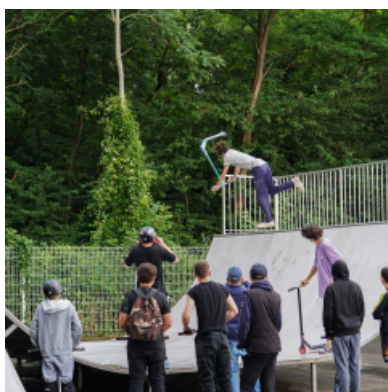

Skatepark

Créé en 1999, le skatepark de Montmorency a bénéficié en juin 2024 d'une profonde rénovation.

Nouvelle jeunesse pour la grande rampe, installation de nouveaux modules et d'une fontaine à eau, disposition de bancs, végétalisation massive des abords, ... Le réaménagement complet du skatepark a été inauguré, en présence du Maire [Maxime Thory](#), de membres du Conseil municipal, du service Jeunesse et Sports et de petits et grands usagers venus en nombre.

Merci au Conseil Municipal des Jeunes, ainsi qu'aux élus [Thibaud Arnoult](#) et [Anthony Daloyau](#), qui ont aidé à la réalisation du nouveau plan et ont suivi le projet de bout en bout.

Mention spéciale également à l'artiste UR-78 qui a participé à l'embellissement du skatepark !